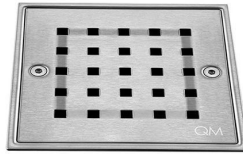

COSÓN BAY

— HOTEL & RESIDENCES —

LEYENDA

1. RECUBRIMIENTOS DE BAÑOS Y PISO / BATH AND FLOOR COVERING

-CORALINA SEMI-PULIDA / SEMI-POLISHES CORALINE

2. BAÑOS / BATHROOMS

- -REJILLA DE PISO 4X4" - QM DRAIN / FLOOR DRAINER 4X4" - QM DRAIN
- -ACCESORIOS DE BANO ACERO INOXIDABLE - SONIA / BATHROOM FIXTURES STAINLESS STEEL - SONIA
- -INODORO UNA SOLA PIEZA - BELLARI / SINGLE PIECE TOILET - BELLARI
- -LAVAMANOS REDONDO SOHO / SINK SOHO
- -MEZCLADORA DE CUELLO ALTO ITALIANA - FIORE / ITALIAN LONG NECK FAUCETS - FIORE
- -MUEBLE MODULAR CON TOPE DE CUARZO/ MODULAR FURNITURE W/ QUARTZ TOP
- -DUCHA TIPO COLUMNA FIORE / SHOWER TYPE COLUMN W/ SMALL RAIN SHOWER AND HAND SHOWER - FIORE
- -MAMPARA DE CRISTAL / GLASS SHOWER

3. BAÑOS ACCESIBLES / ACCESSIBLE BATHROOM

- -LAVAMANOS ALEMANES - TOTO / GERMANY SINK - TOTO
- -MEZCLADORA - HANSGRÖHE / FAUCETS - HANSGRÖHE
- -REJILLA DE PISO RECTANGULAR - QM DRAIN / RECTANGULAR FLOOR DRAINER - QM DRAIN
- -INODORO ALEMAN CON FLUXOMETRO - TOTO / FLUXOMETER GERMANY TOILET - TOTO

1

QM
DRAIN

sonia

bellari

FIORE
rubinetterie
Made in Italy since 1965

FIORE
rubinetterie
Made in Italy since 1965

2

7

TOTO

hansgrohe

QM
DRAIN

TOTO

BLOQUE 3