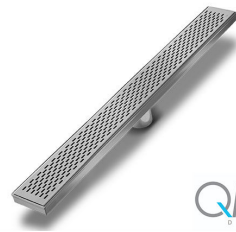

COSÓN BAY

— HOTEL & RESIDENCES —

LEYENDA

1. RECUBRIMIENTOS DE BAÑOS Y PISO / BATH AND FLOOR COVERING

-CORALINA SEMI-PULIDA / SEMI-POLISHES CORALINE

2. BAÑOS / BATHROOMS

- -REJILLA DE PISO 4X4" - QM DRAIN / FLOOR DRAINER 4X4" - QM DRAIN
- -ACCESORIOS DE BANO ACERO INOXIDABLE - SONIA / BATHROOM FIXTURES STAINLESS STEEL - SONIA
- -INODORO UNA SOLA PIEZA - BELLARI / SINGLE PIECE TOILET - BELLARI
- -LAVAMANOS REDONDO SOHO / SINK SOHO
- -MEZCLADORA DE CUELLO ALTO ITALIANA - FIORE / ITALIAN LONG NECK FAUCETS - FIORE
- -MUEBLE MODULAR CON TOPE DE CUARZO/ MODULAR FURNITURE W/ QUARTZ TOP
- -DUCHA TIPO COLUMNA FIORE / SHOWER TYPE COLUMN W/ SMALL RAIN SHOWER AND HAND SHOWER - FIORE
- -MAMPARA DE CRISTAL / GLASS SHOWER

3. BAÑOS ACCESIBLES / ACCESSIBLE BATHROOM

- -LAVAMANOS ALEMANES - TOTO / GERMANY SINK - TOTO
- -MEZCLADORA - HANSGRÖHE / FAUCETS - HANSGRÖHE
- -REJILLA DE PISO RECTANGULAR - QM DRAIN / RECTANGULAR FLOOR DRAINER - QM DRAIN
- -INODORO ALEMAN CON FLUXOMETRO - TOTO / FLUXOMETER GERMANY TOILET - TOTO

1

QM
DRAIN

sonia

bellari

FIORE
rubinetterie
Made in Italy since 1965

FIORE
rubinetterie
Made in Italy since 1965

2

7

TOTO

hansgrohe

QM
DRAIN

TOTO

BLOQUE 3